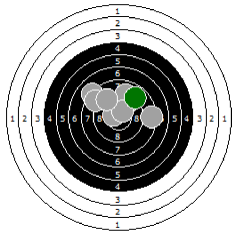

**Sgro Francesco
am 22.05.11**

10

Statistik

Schusswert IZ	10	9	8	7	6	5	4	3	2	1	0	Gesamt (Ganze Ringe): 356
Anzahl	10	14	14	8	2	2	0	0	0	0	0	Gesamt (Zehntel Ringe): 372,3

Serie 1

Volle Ringe	10	10	9	7	10	9	8	10	9	9	91 Ringe
Zehntel	10,2	10,5	9	7,5	10,4	9,8	8,8	10	9,2	9,2	94,6 Ringe
Teiler	189,8	123,2	496,6	872,4	146,5	279,5	540,7	242,8	443,4	435,7	-
Innenzehner	X	X			X						Anzahl: 3

Serie 2

Volle Ringe	8	8	10	10	8	9	9	10	9	8	89 Ringe
Zehntel	8,2	8,3	10	10,5	8,7	9,6	9,1	10,4	9,3	8,9	93,0 Ringe
Teiler	694,5	664	237,7	107,6	563,2	345,7	466,5	139	418	507,5	-
Innenzehner				X				X			Anzahl: 2

Serie 3

Volle Ringe	8	8	9	7	6	10	9	9	9	10	85 Ringe
Zehntel	8,9	8,1	9	7,4	6,7	10,5	9,8	9,3	9,7	10,6	90,0 Ringe
Teiler	506,1	719	488,9	883	1065,3	122	279,9	411,9	309,7	84,1	-
Innenzehner						X				X	Anzahl: 2